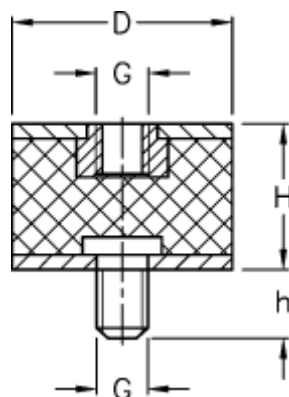

Varenummer: 51201091072510
Beskrivelse: KLEE Vibrationsdæmper type 2
25-20-2, M6/M6x15, NR - 57 shore

Mål

D = 25
G = M6
h = 15
H = 20